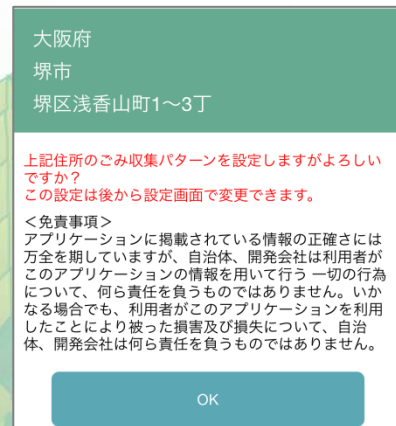

選んだ住所を確認して「OK」
をタップしてください